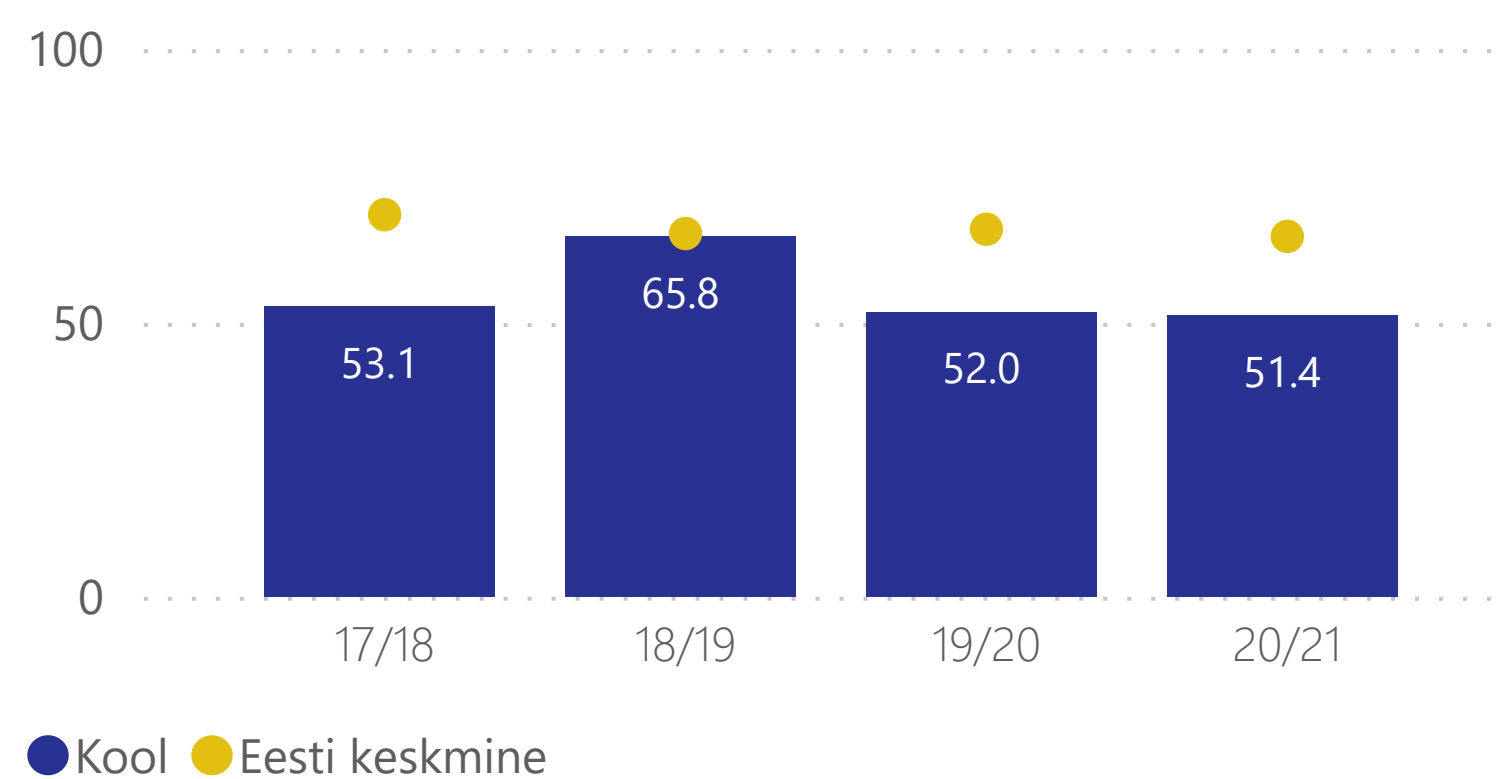

Osavõtt õppetööst (%)

Lõpuhinnete ja eksamite kooskõla

Näitaja	17/18	18/19
Põhikooli matemaatikaeksam		
alahinnatud õpilaste osakaal, %	16.67	12.50
üle hinnatud õpilaste osakaal, %	0.00	10.71

9922

Kasutuses Olev Suletud Netopind m2