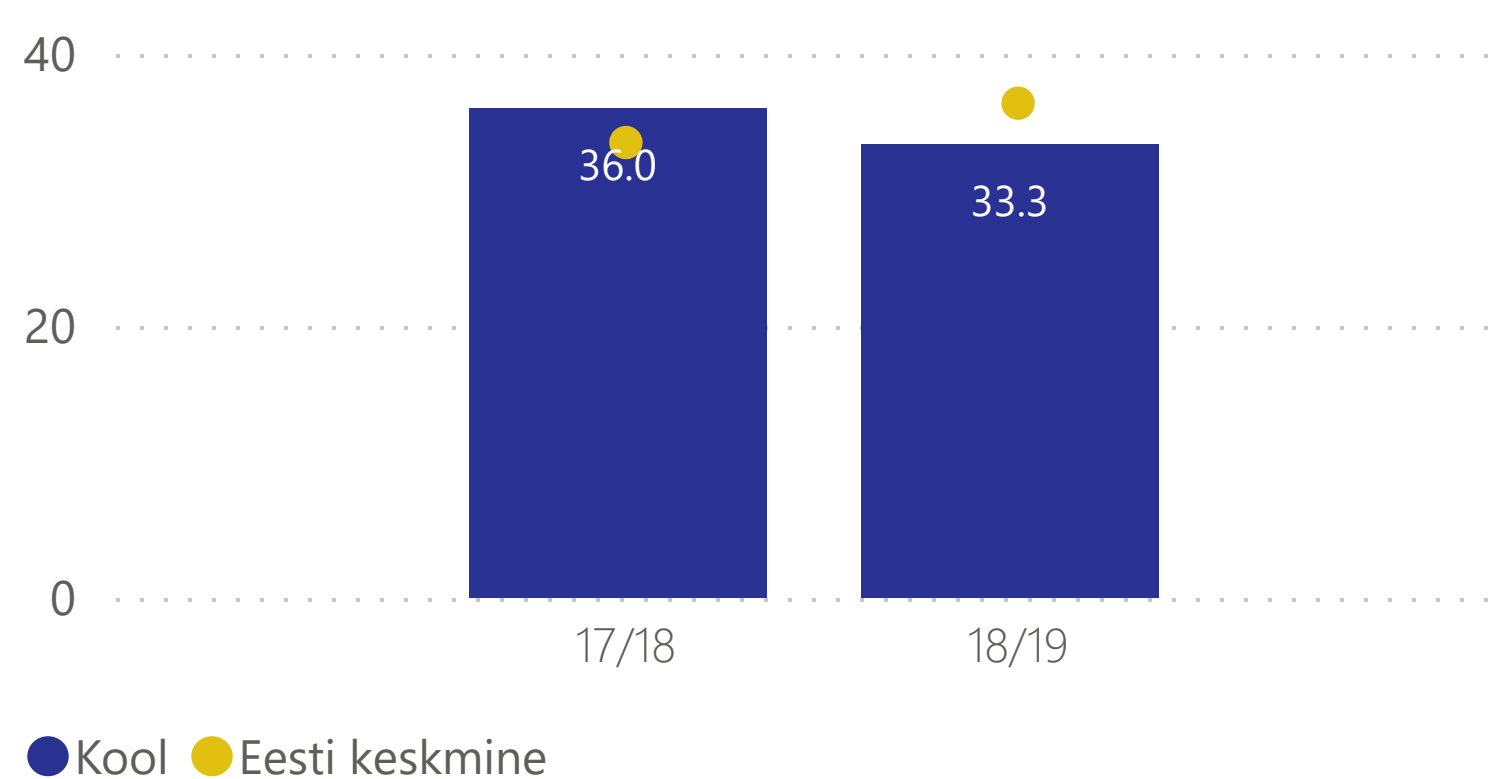

Eksamitulemused

Matemaatika