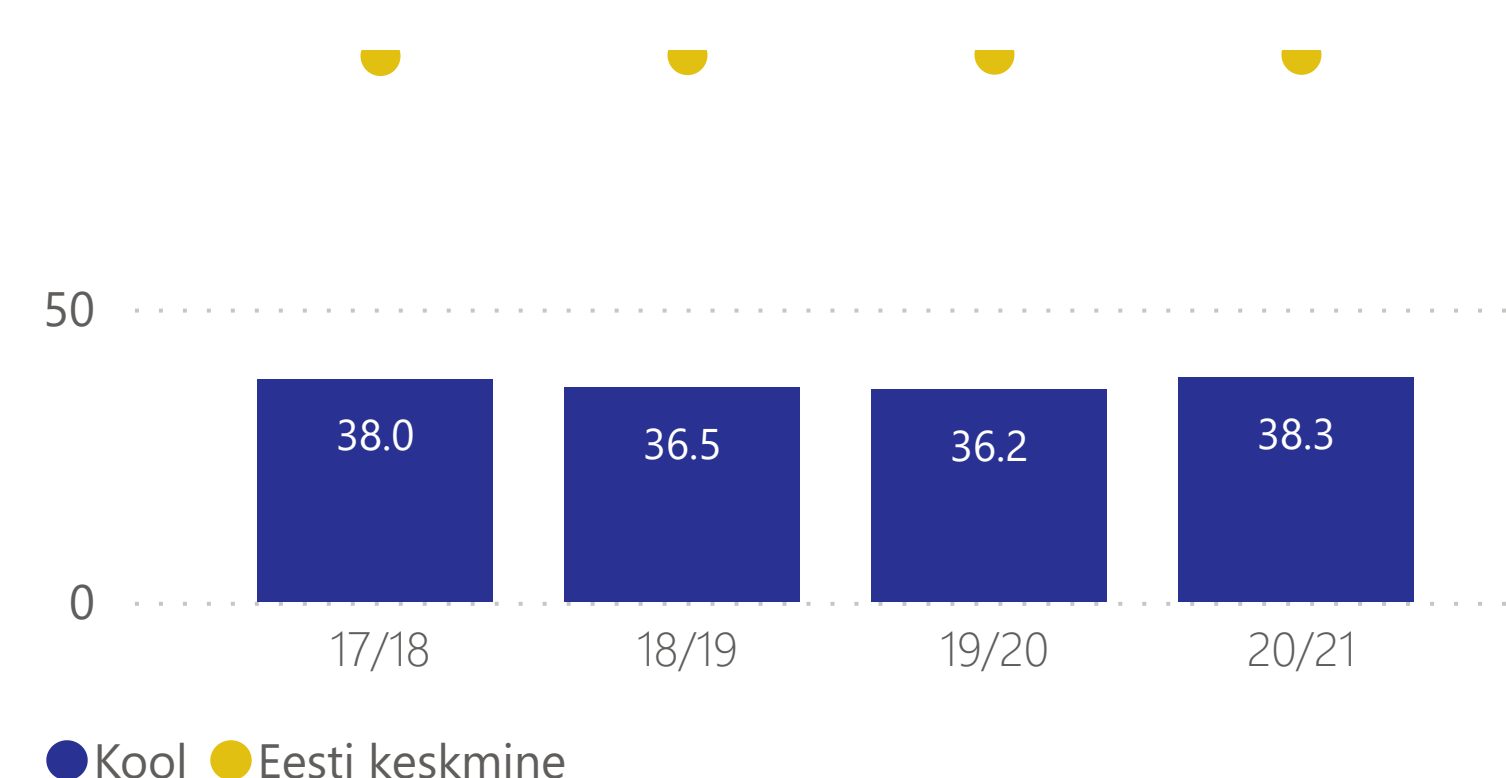

Vastavus riigikeele oskuse nõuetele (%)