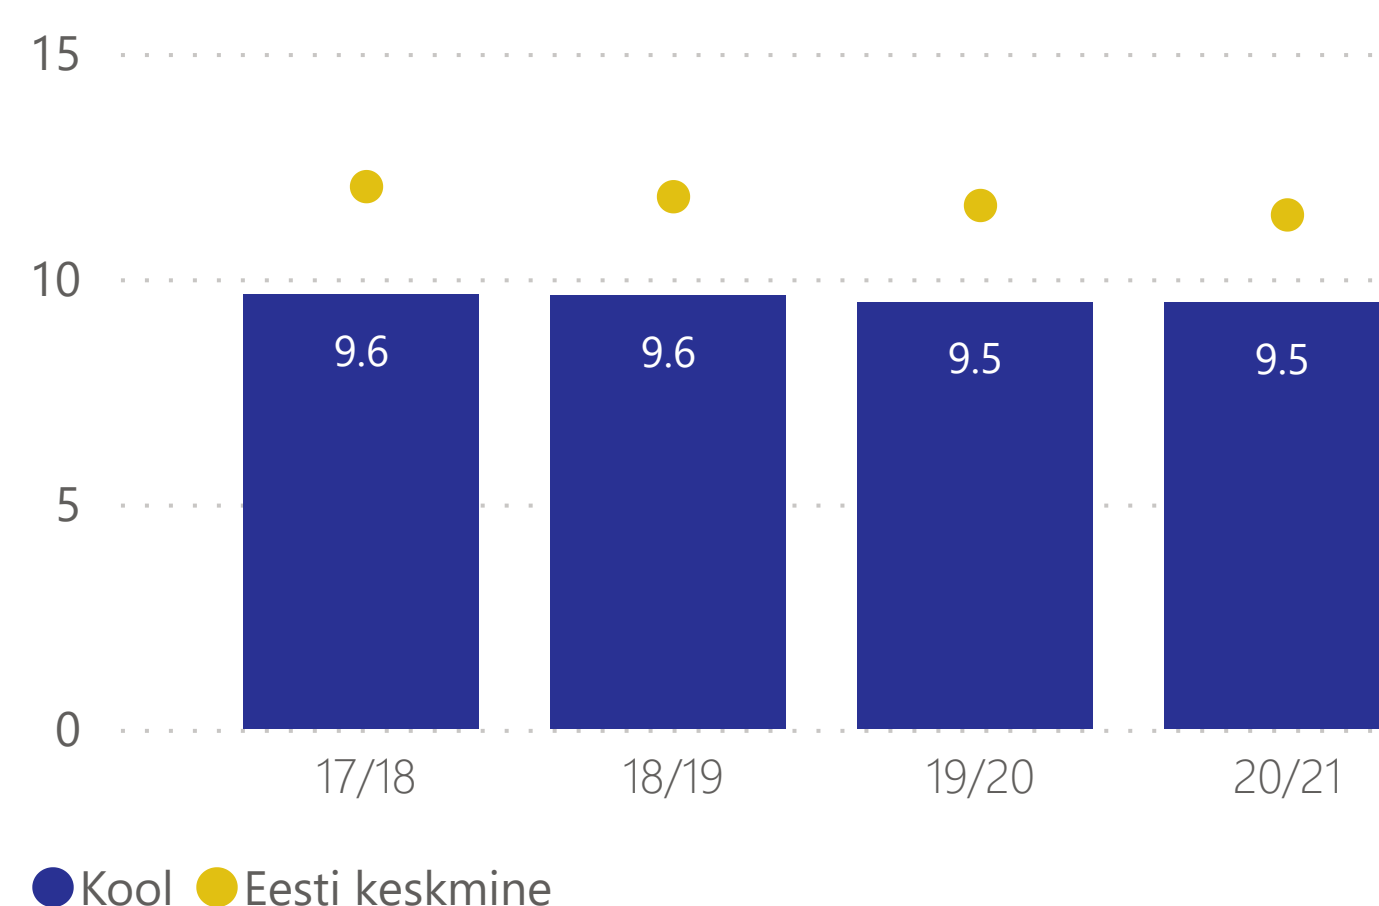

Õpilasi õpetaja kohta