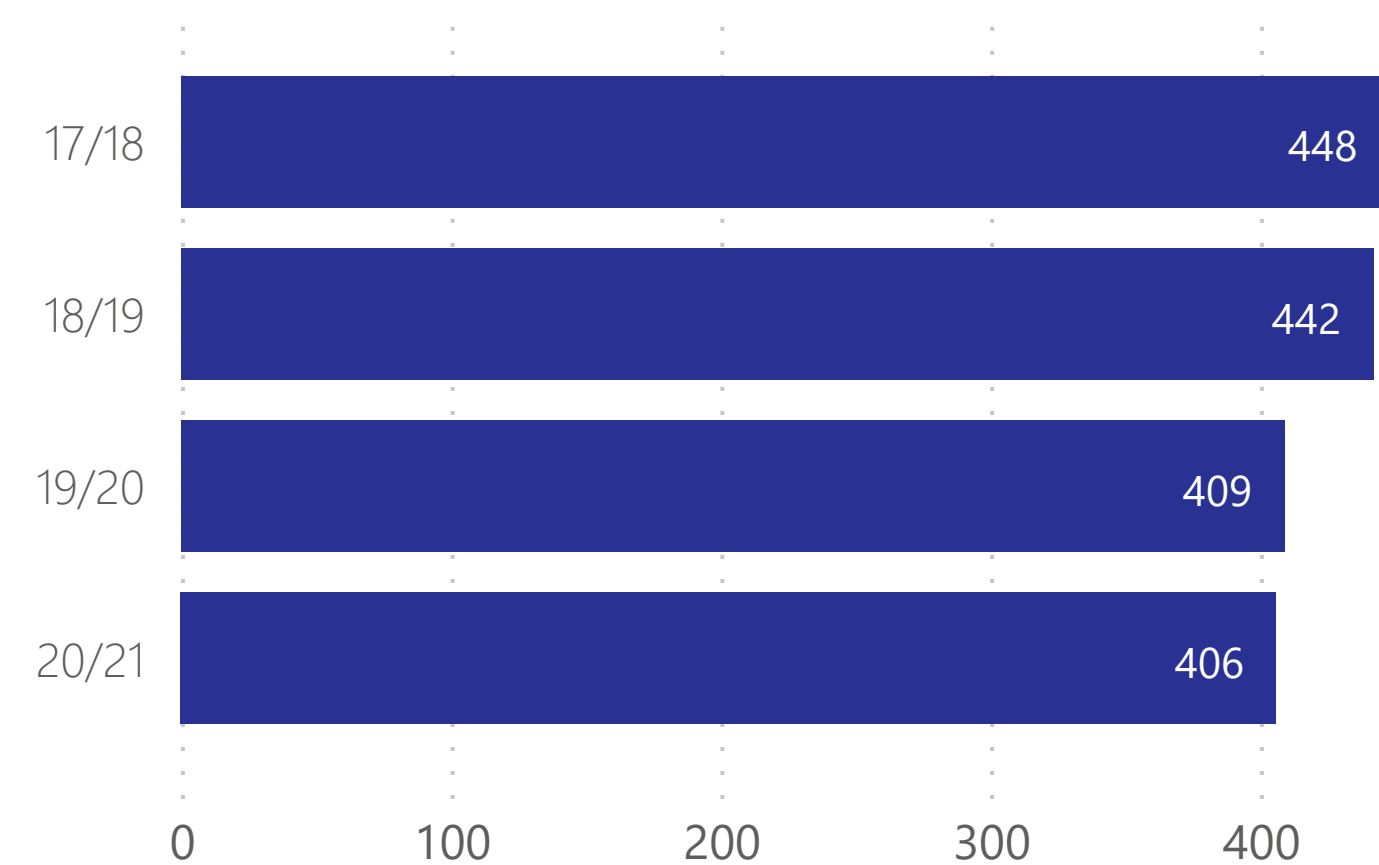

Vali kool

Sillamäe Kannuka Kool

Lisa teine kool

Kõik koolid koos

Sillamäe Kannuka Kool

Registrikood: 75012038

Kooli liik: põhikool

Pidaja: Sillamäe Linnavalitsus

Omandivorm: munitsipaal

Õppekeel: vene

Kontaktandmed

Telefon: 3974044

E-post: sekretar@kannukakool.edu.ee

Veeb: <https://www.kannukakool.edu.ee>

Address: Geoloogia 13, 40233 Sillamäe, Ida-Viru maakond

Õpilaste arv põhikooli astmes