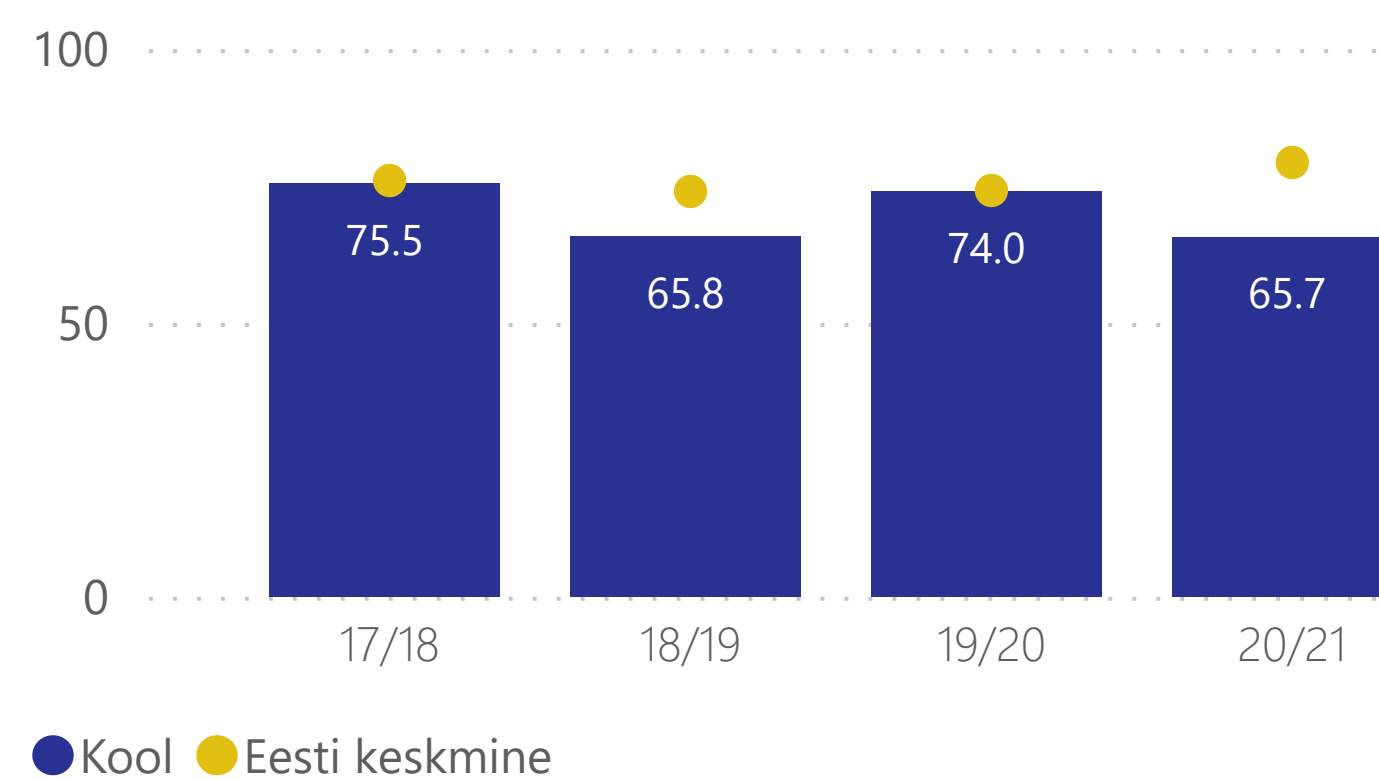

Osavõtt õppetööst (%)

Lõpuhinnete ja eksamite kooskõla

Näitaja	17/18	18/19
Põhikooli matemaatikaeksam		
alahinnatud õpilaste osakaal, %	16.67	12.50
üle hinnatud õpilaste osakaal, %	0.00	10.71

9922

Kasutuses Olev Suletud Netopind m2