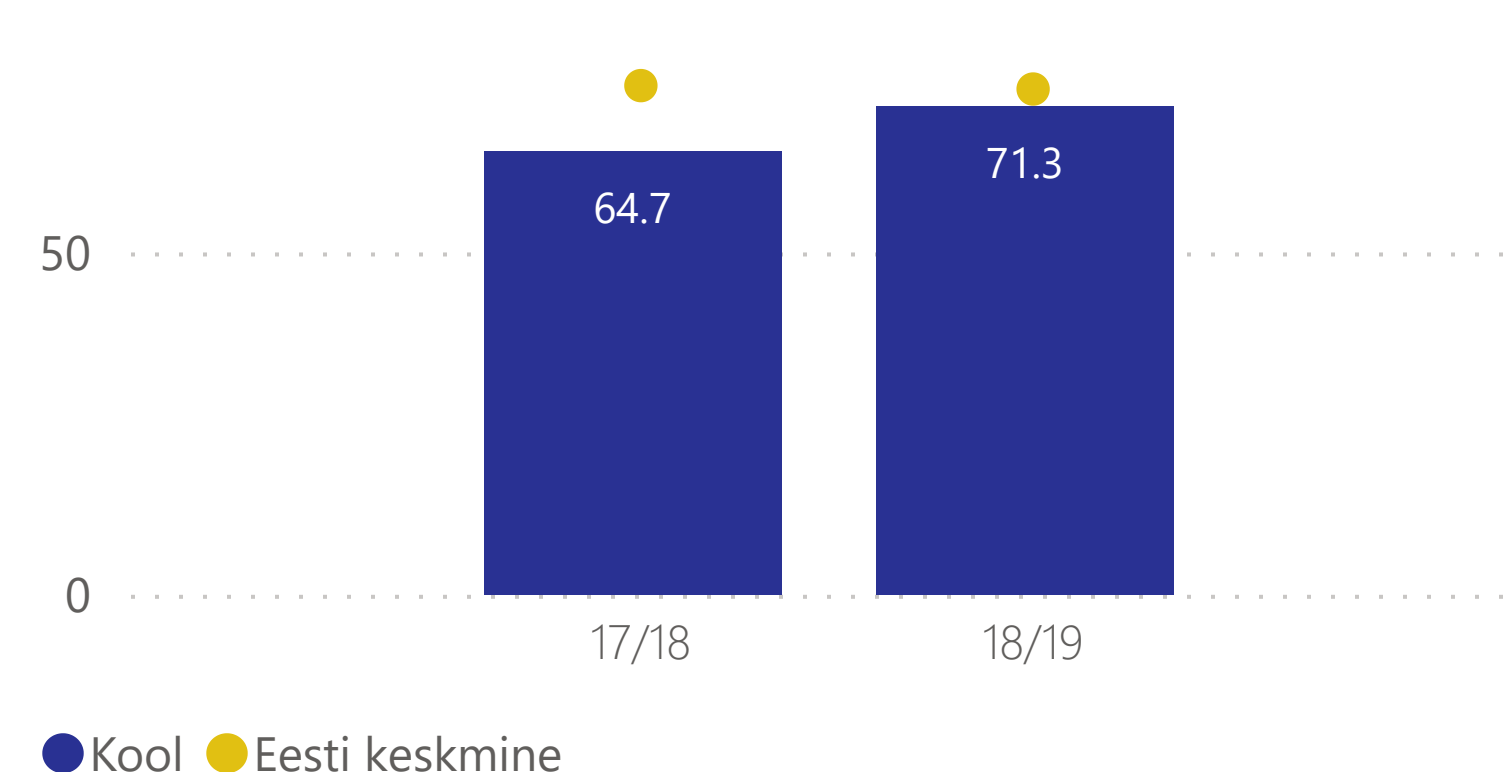

Vali kool

Sillamäe Eesti Põhikool

Lisa teine kool

Kõik koolid koos

Sillamäe Eesti Põhikool

Registrikood: 75012067

Kooli liik: põhikool

Pidaja: Sillamäe Linnavalitsus

Omandivorm: munitsipaal

Õppekeel: eesti

Kontaktandmed

Telefon: 3924127

E-post: sillapk@gmail.com

Veeb: <https://www.sillapk.edu.ee>

Address: Valeri Tškalovi 21, 40232 Sillamäe, Ida-Viru maakond

Õpilaste arv põhikooli astmes

Õpetajate vastavus nõuetele

Õpetajate kvalifikatsioon (%)

Vastavus riigikeele oskuse nõuetele (%)

Õpilasi õpetaja kohta

Eksamitulemused

Matemaatika

Eesti keel

Kiusamise puudumine (%)

Osavõtt õppetööst (%)

Lõpuhinnete ja eksamite kooskõla

Näitaja	17/18	18/19
Põhikooli eesti keele eksam		
alahinnatud õpilaste osakaal, %	0.00	0.00
ülehinatud õpilaste osakaal, %	28.57	22.22
Põhikooli matemaatikaeksam		
alahinnatud õpilaste osakaal, %	0.00	0.00
ülehinatud õpilaste osakaal, %	14.29	18.18

3516

Kasutuses Olev Suletud Netopind m2

0

Sh Õpilaskoduühiselamu m2

343

Sh Sporditaristu m2

Andmeinfo

Avaldamise aeg: 12.01.2022

Allikas: EHIS, EIS, üleriigiline rahulolu uuring

Rohkem infot andmete ja indikaatorite arvutamise kohta vt metoodikalehelt.