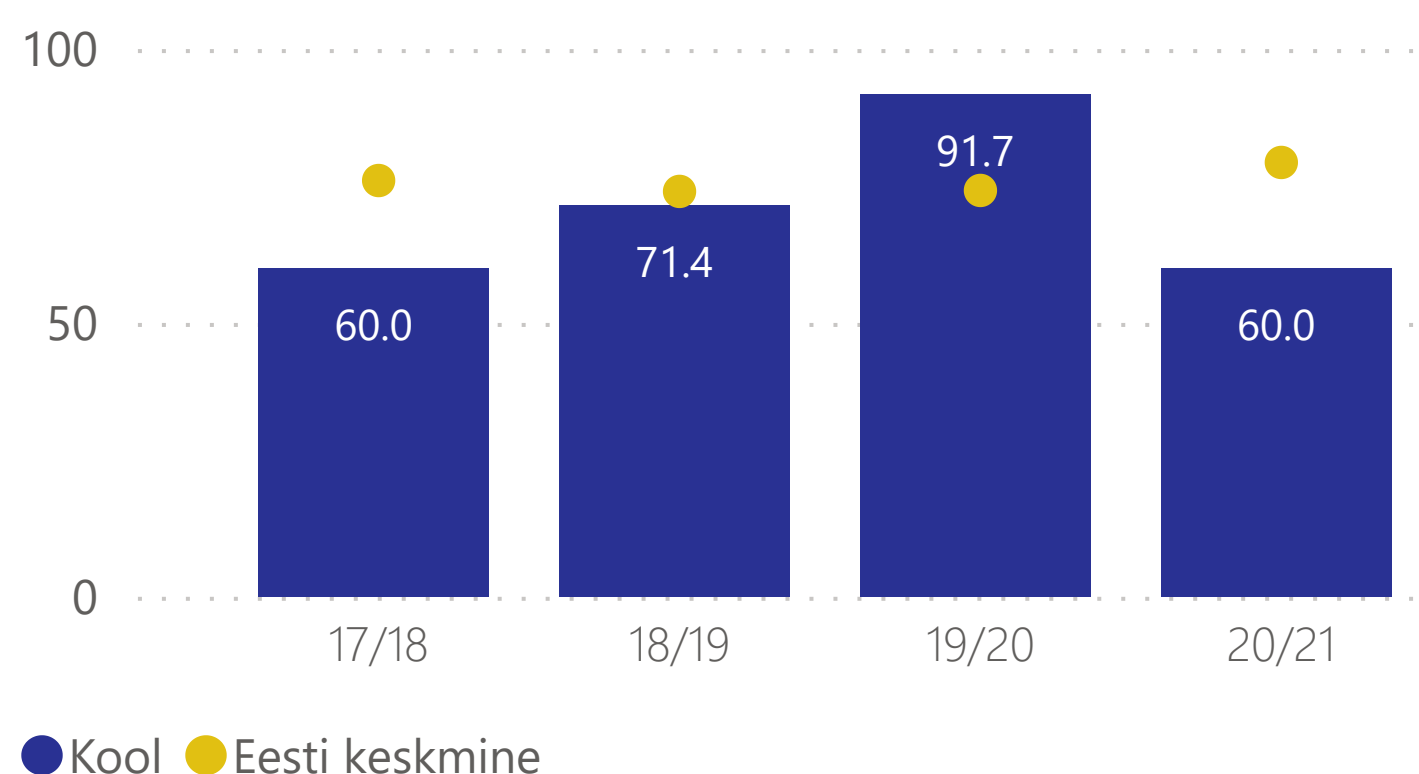

Osavõtt õppetööst (%)

Lõpuhinnete ja eksamite kooskõla

Näitaja	17/18	18/19
Põhikooli eesti keele eksam		
alahinnatud õpilaste osakaal, %	0.00	0.00
ülehinatud õpilaste osakaal, %	28.57	22.22
Põhikooli matemaatikaeksam		
alahinnatud õpilaste osakaal, %	0.00	0.00
ülehinatud õpilaste osakaal, %	14.29	18.18