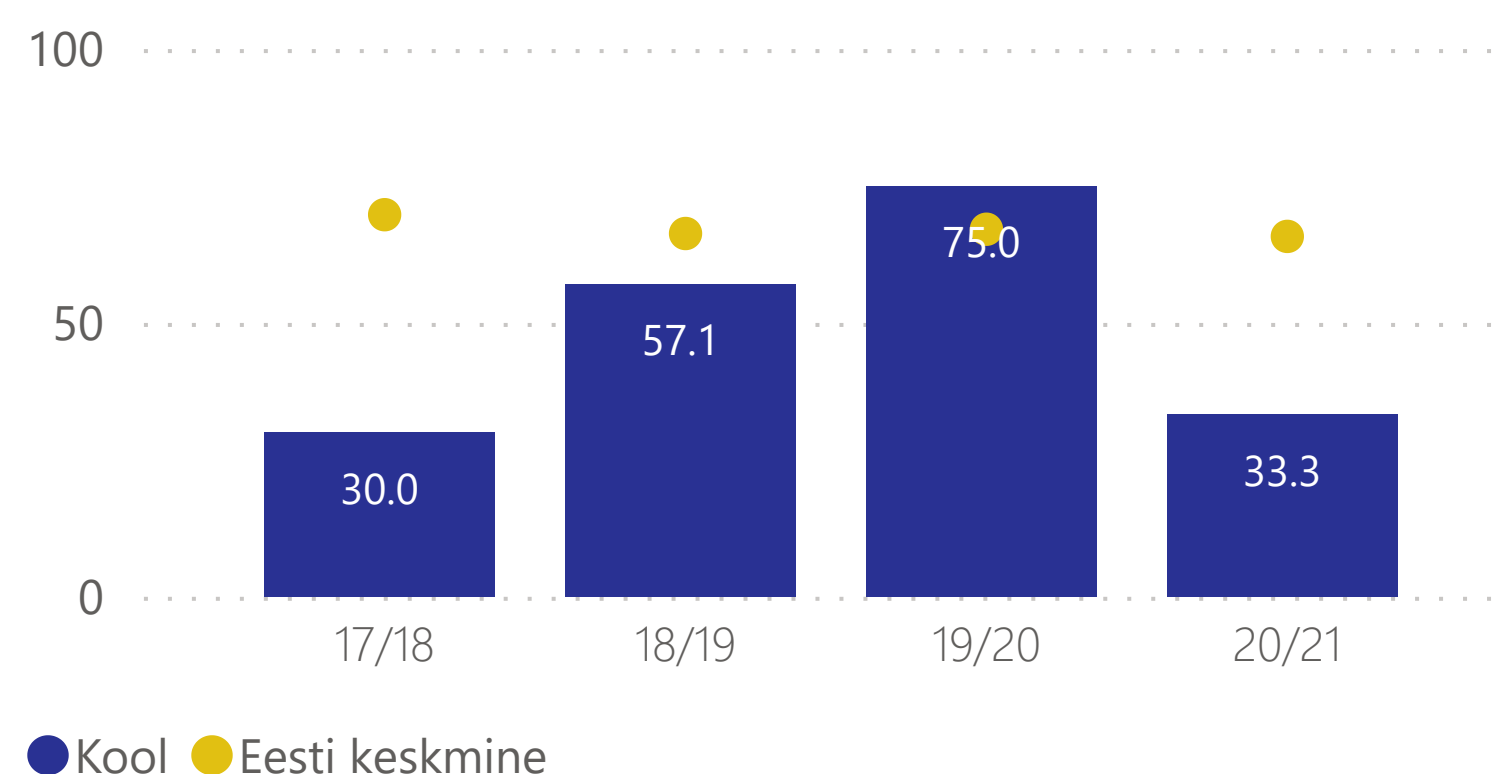

Osavõtt õppetööst (%)

Lõpuhinnete ja eksamite kooskõla

Näitaja	17/18	18/19
Põhikooli eesti keele eksam		
alahinnatud õpilaste osakaal, %	0.00	0.00
ülehinatud õpilaste osakaal, %	28.57	22.22
Põhikooli matemaatikaeksam		
alahinnatud õpilaste osakaal, %	0.00	0.00
ülehinatud õpilaste osakaal, %	14.29	18.18

3516

Kasutuses Olev Suletud Netopind m2

0

Sh Õpilaskoduühiselamu m2

343

Sh Sporditaristu m2

Andmeinfo

Avaldamise aeg: 12.01.2022

Allikas: EHIS, EIS, üleriigiline rahulolu uuring

Rohkem infot andmete ja indikaatorite arvutamise kohta vt metoodikalehelt.