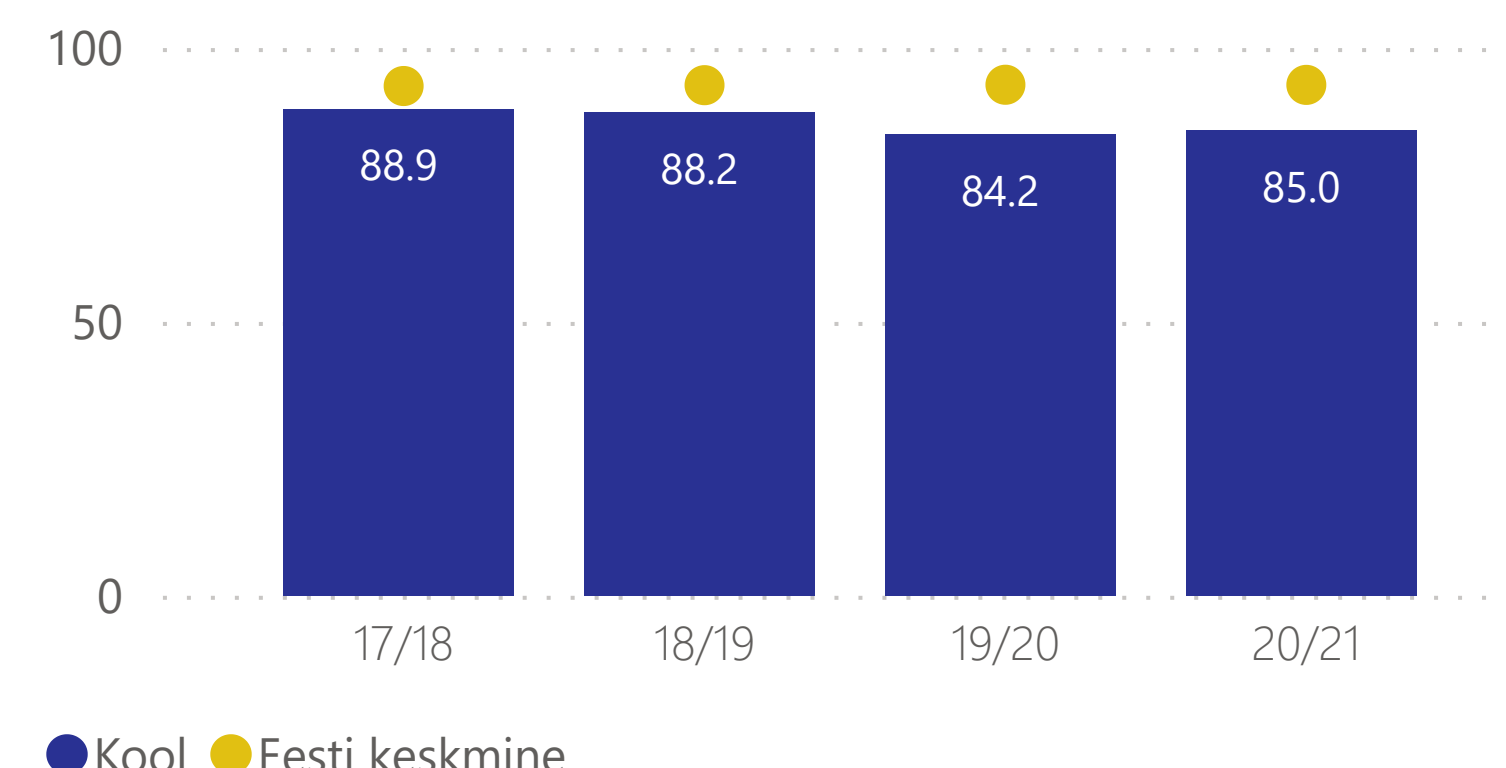

Vastavus riigikeele oskuse nõuetele (%)