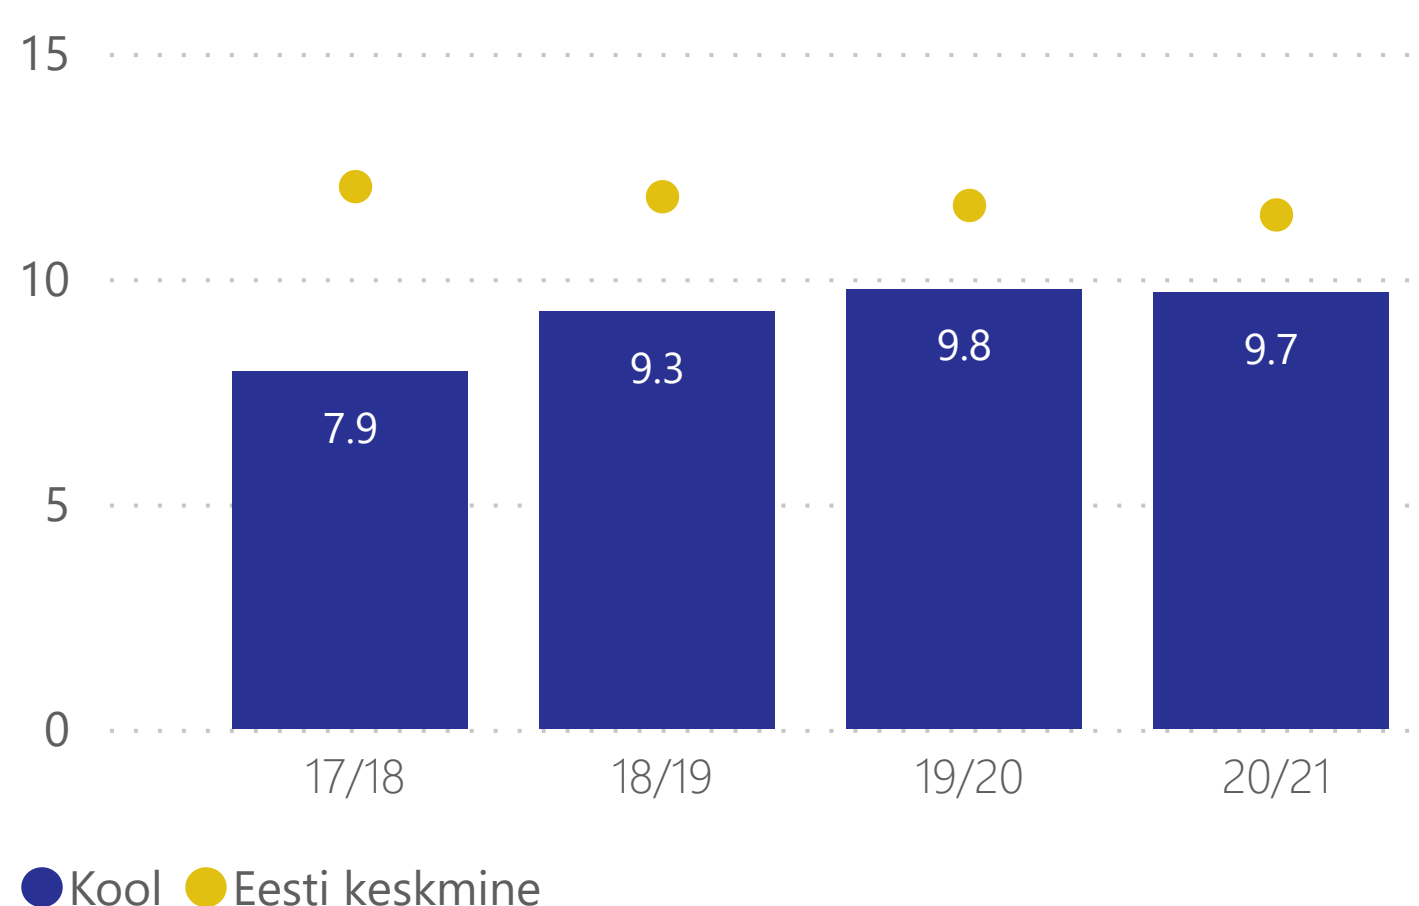

Õpilasi õpetaja kohta