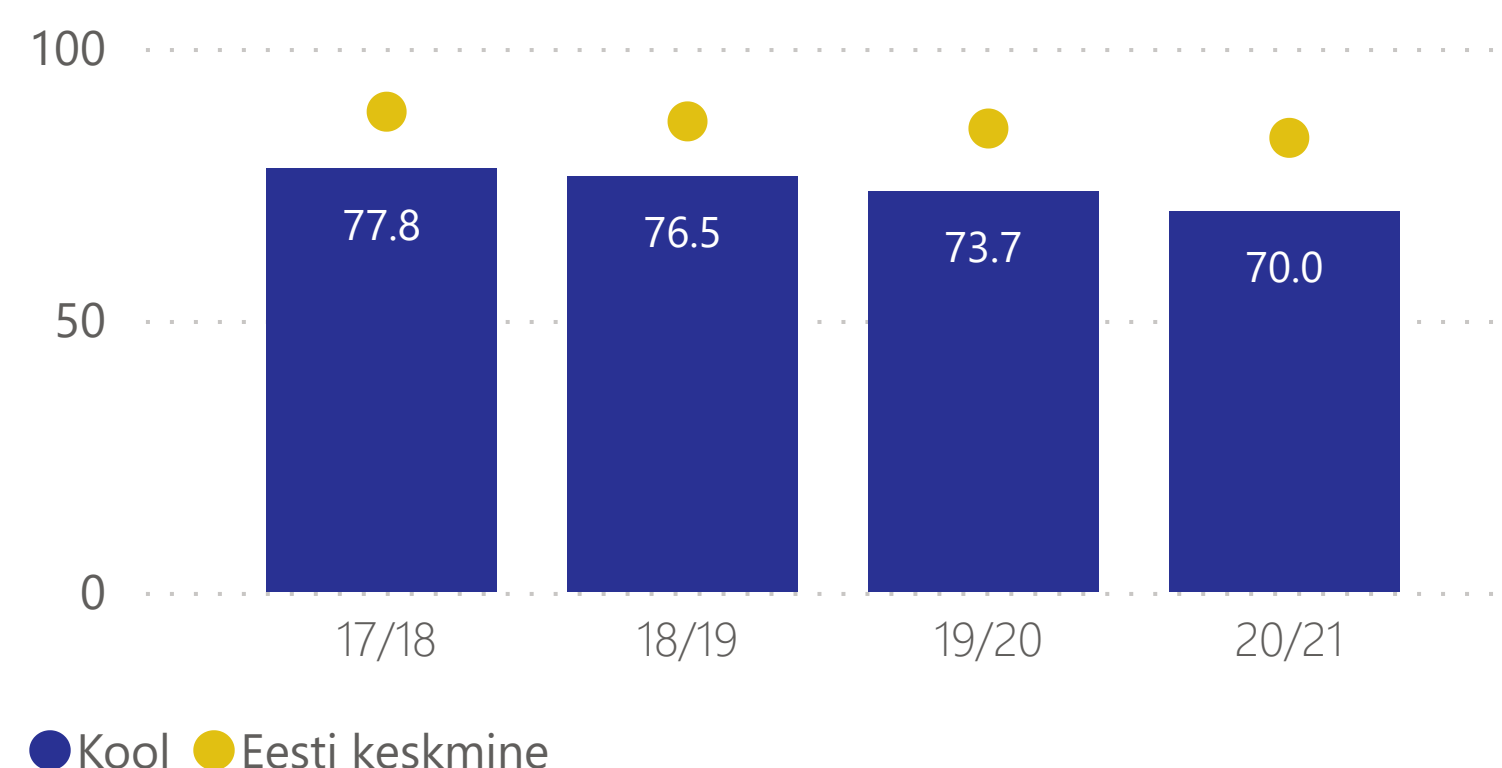

Õpetajate vastavus nõuetele

Õpetajate kvalifikatsioon (%)