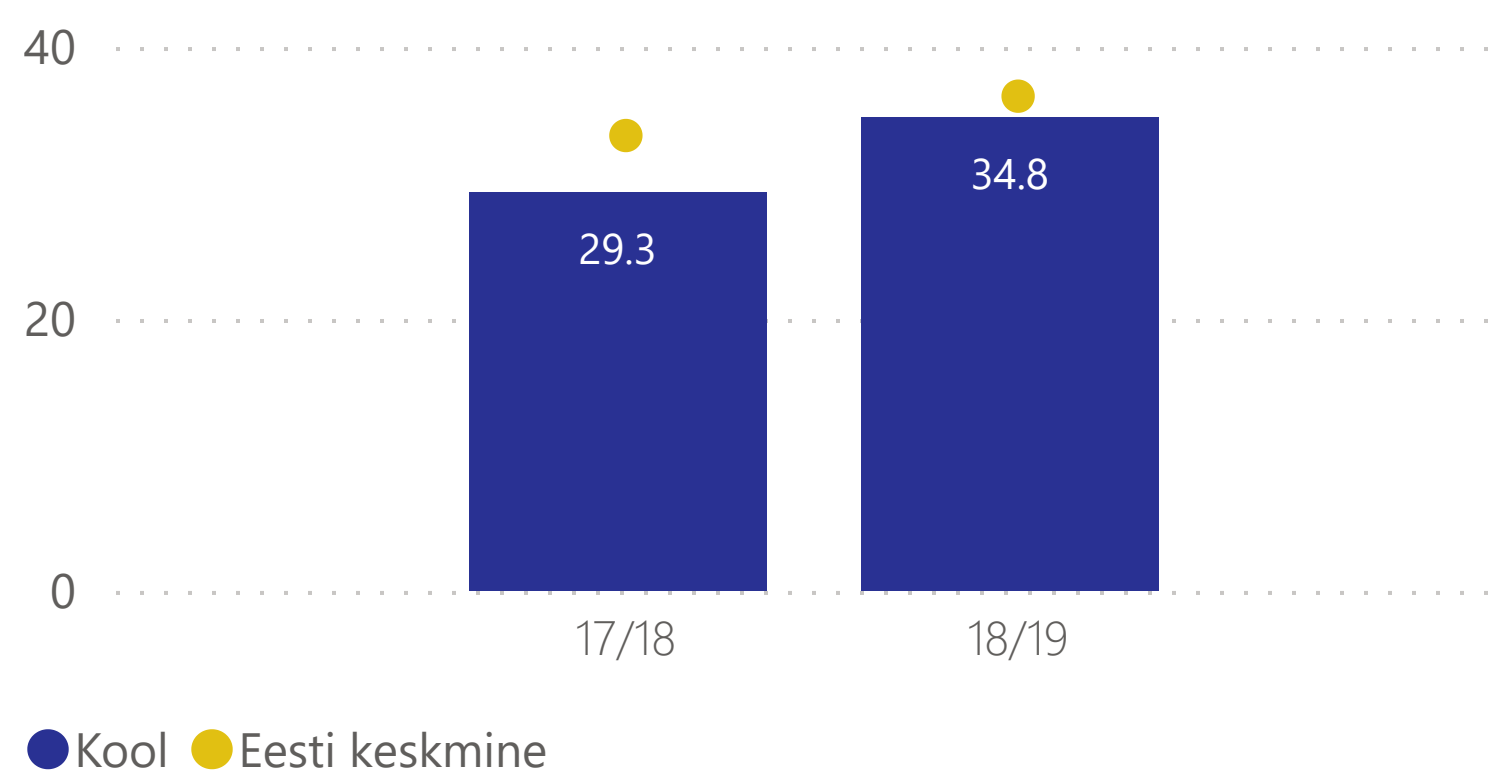

Eksamitulemused

Matemaatika