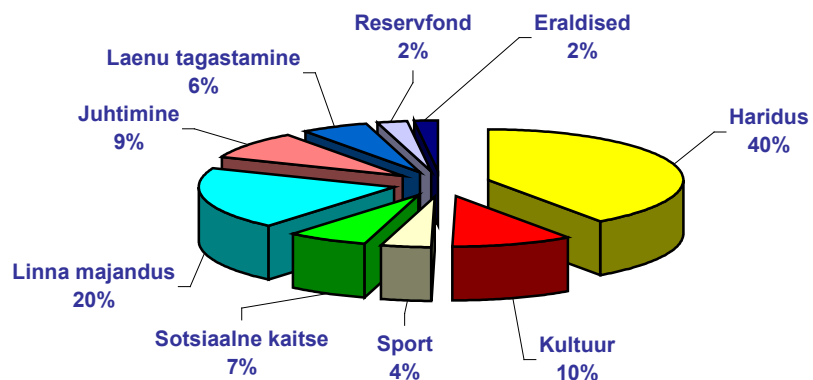

Sillamäe linna 2008. aasta eelarve

Linna eelarve kulude struktuur