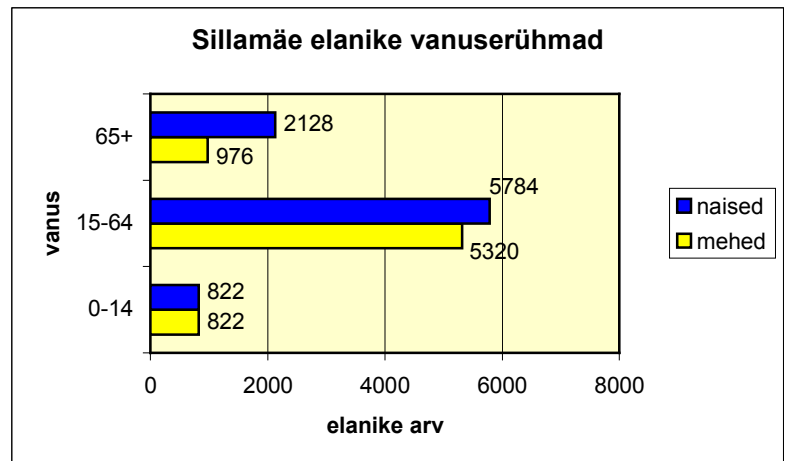

Soolis- vanuseline jaotus 01.01.2009