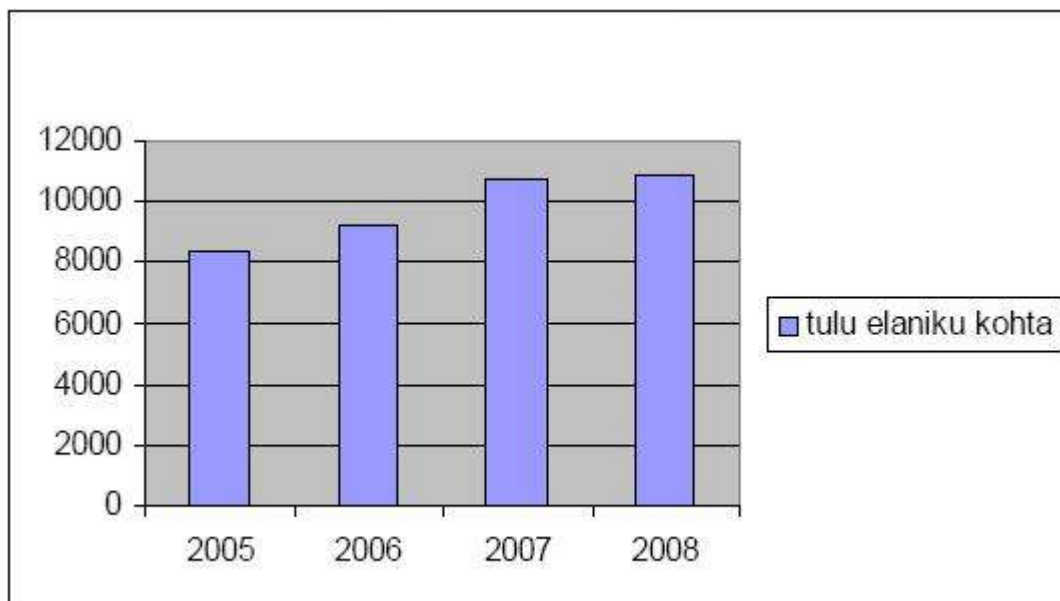

Tulu elaniku kohta (kr)