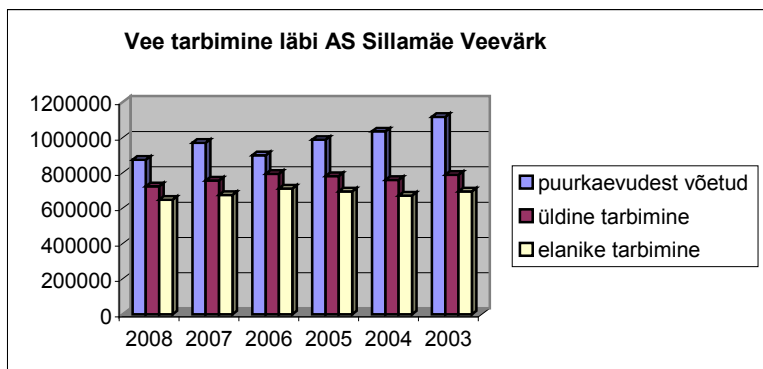

Koolieelsed lasteasutused	5
Lasteaiarühmad	39
Kohad kolieelsetes lasteasutustes	750
Lapsed kolieelsetes lasteasutustes	674
Koolieelse lasteasutuse kohtu maksumus (kr)	190
Üldhariduskoolid	4
Klassikomplektid	73
Õpilased (seisuga 01.02.08)	1522
Kutseõppeasutused	1
Kõrgemad õppeasutused	1

Vaba aeg, huviharidus ja noorsootöö

Spordiklubide arv	10
Spordiplatsid	2
Spordisaalid	7
Stadioonid	5
Noortekeskused	1
Huvikoolid	2
Raamatukogud	2
Muuseumid	1
Religioon kogudused	9

Sotsiaalkindlustus 01.01.2008

Pensionid

Vanaduspensionäre	4306
Rahvapensioni saajaid	93
Toitjakaotuspensioni saajaid	207
Töövõimetuspensioni saajaid	900
Kokku	5506

Peretoetused

Lastetoetuse saajad

Ühe lapsega	1346
Kahe lapsega	536
Kolme ja enama lapsega	70

Puuetega inimesed

Täiskasvanud

Keskmine puue	934
Raske puue	598
Sügav puue	80

Lapsed

Keskmine puue	54
Raske puue	39
Sügav puue	5

Sotsiaalabi 2008

Riiklike toimetulekutoetuste väljamaksete arv	5495
Hoolekandeaasutusi täiskasvanutele	1
Hoolekandeaasutusi lastele	1