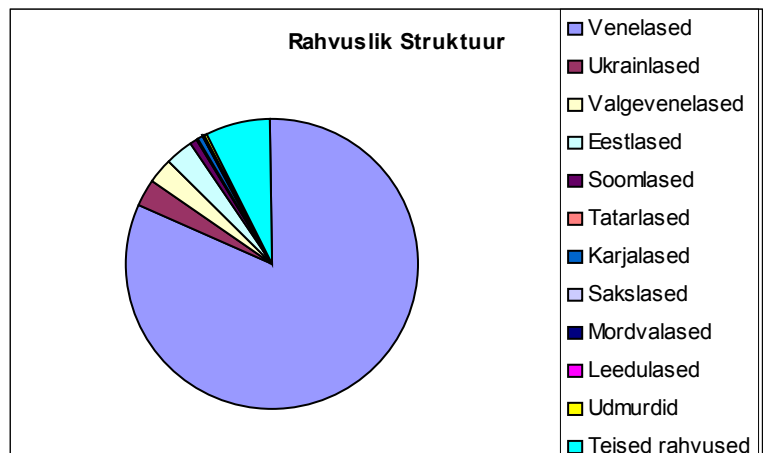

Rahvuslik koosseis 01.02.2009

Kodakondsus

Kodakondsus	Arv
Vene	6445
Eesti	5294
Määratlemata	3944
Ukraina	89
Valgevene	30
Leedu	14
Läti	14