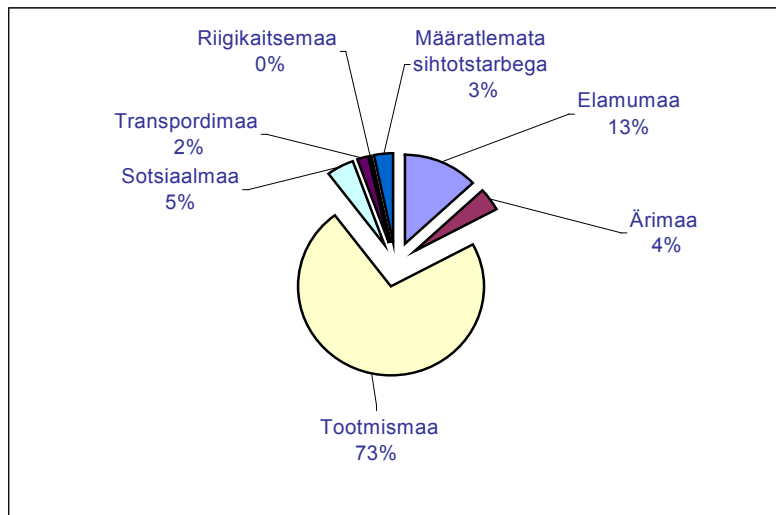

## Rahvuslik koosseis 01.02.2009

## Kodakondsus

Kodakondsus	Arv
Vene	6445
Eesti	5294
Määratlemata	3944
Ukraina	89
Valgevene	30
Leedu	14
Läti	14

Füüsilisest isikust ettevõtjad	73
Osühingud	315
Aktsiaseltsid	30
Muud äriühingud	15
Mittetulundusühingud	111
Sihtasutused	8

## Tööturg seisuga 01.02.2009

Registreeritud töötud	1065
Pöördunud tööotsijad	977
16-24 aastased töötud	178
25-49 aastased töötud	643
üle 50 aastased töötud	244

## Turvalisus

Registreeritud kuriteod	539
Rasked kuriteod	55
Varavastased kuriteod	268
Isikuvastased süüteod	78
Millest:	
• Tervisevastased süüteod	73
Millest:	
• Kehalised väärkohtlemised	61
Alaaliste kuritegevus	25