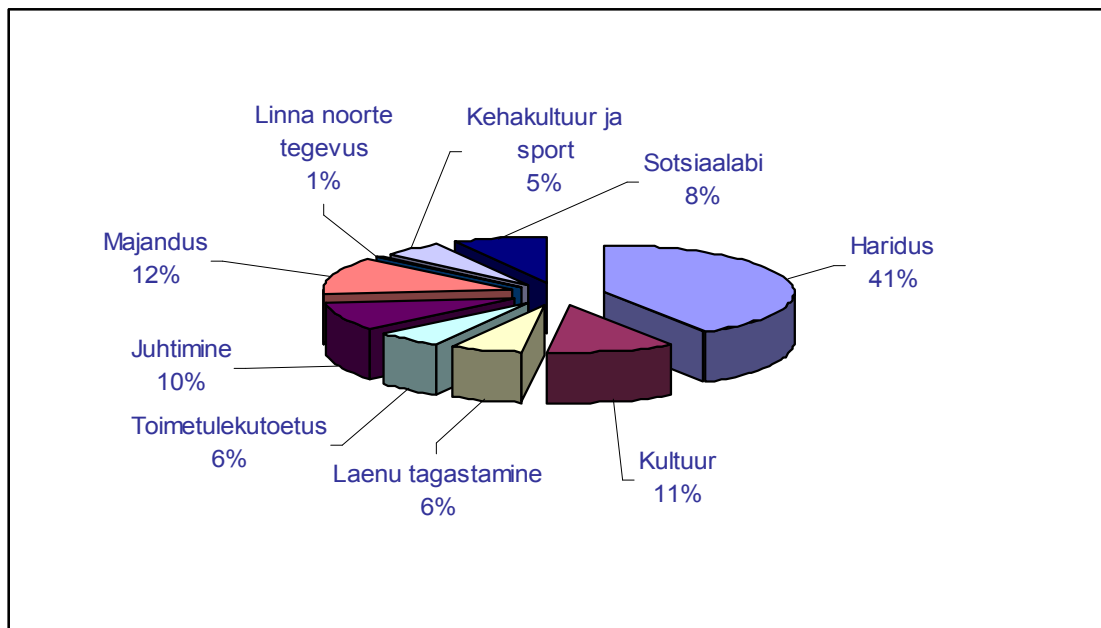

Vaba aeg, huviharidus ja noorsootöö

Spordiklubide arv	7
Spordiplatsid	2
Spordisaalid	7
Stadioonid	5
Noortekeskused	1
Huvikoolid	2
Raamatukogud	2
Muuseumid	1
Religioon kogudused	9

Pensionid

Vanaduspensionäre	4254
Rahvapensioni saajaid	104
Toitjakaotuspensioni saajaid	223
Töövõimetuspensioni saajaid	811
Kokku	5392

Peretoetused

Lastetoetuse saajad

Ühe lapsega	1461
Kahe lapsega	563
Kolme ja enama lapsega	76

Puuetega inimesed

Täiskasvanud

Keskmine puue	921
Raske puue	541
Sügav puue	74

Lapsed

Keskmine puue	60
Raske puue	31
Sügav puue	6

Sotsiaalabi 2006

Riikliku toimetulekutoetuse saajaid	509
Hoolekandeaasutusi täiskasvanutele	1
Hoolekandeaasutusi lastele	1
Koduhooldusel olevaid vanureid ja puudega inimesi	257

Sillamäe linna 2007. aasta eelarve