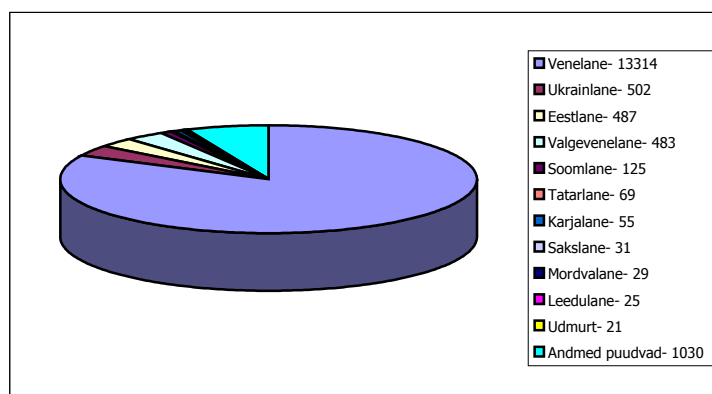

Sillamäe lipp

Lipuks on vapilipp, mille laiuse ja pikkuse suhe on 7:11 ja normaalsuurus 105 x 105 cm.

Sillamäe linna päev - 29. juuni

Sillamäe kirjalik esmamainimine
Pindala

1502
10,68 km²

Elanike arv rahvastikuregistris

1.01.2005	16 678
1.01.2006	16 567
1.01.2007	16 491

Asustustihedus (elaniku/km²) 1 564,6

Iive 2006

Elussünde	126
Surmasid	195
Iive	-69

Rahvastikusündmused

Abiellujad 2006

Mehed	106
Naised	112

Lahutanud 2006

Mehed	44
Naised	43

Soolis- vanuseline jaotus 01.01.2007

Rahvuslik koosseis 02.04.2007

Kodakondsus

Kodakondsus	Arv
Vene	5929
Eesti	5177
Määratlemata	4 973
Ukraina	89
Andmed puuduvad	72
Valgevene	26
Leedu	15
Läti	14

Ettevõtlus

Füüsilisest isikust ettevõtjad	73
Osahingud	256
Aktsiaseltsid	34
Muud äriühingud	13
Mittetulundusühingud	183
Sihtasutused	6

Linna maakasutus (ha) 25.04.2007

Tööturg seisuga 28.03.2007

Töötsijaid	555
16-24 aastat	74
55 aastane ja vanem	82
Eesti keele mitteoskaja	431
Ettevõtluse alustamise toetuse saajad	5