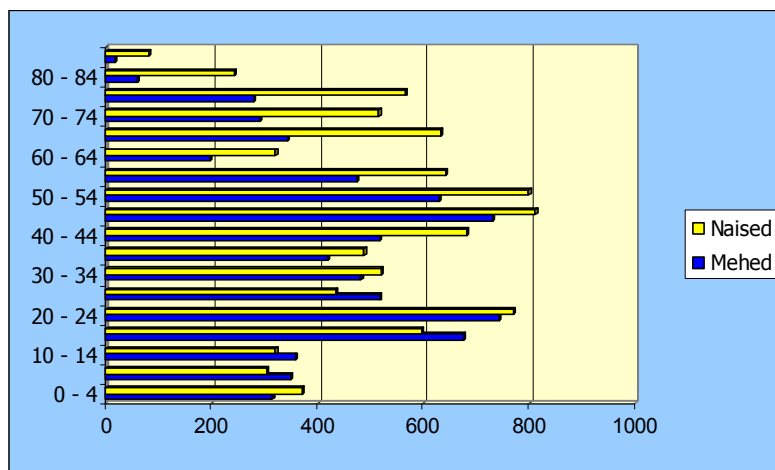

Soolis- vanuseline jaotus 01.01.2007