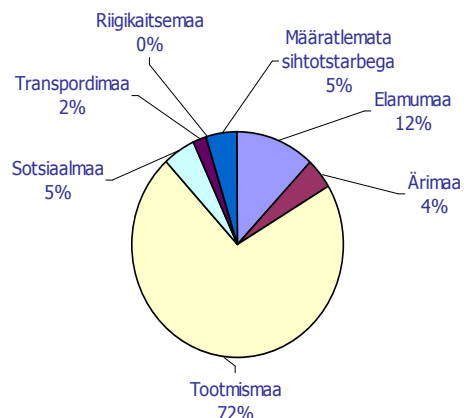

Sillamäe lipp

Lipuks on vapilipp, mille laiuse ja pikkuse suhe on 7:11 ja normaalsuurus 105 x 105 cm.

Sillamäe linna päev - 29. juuni

Sillamäe kirjalik esmamainimine
Pindala

1502
10,68 km²

Elanike arv rahvastikuregistris

Mehed	44
Naised	43

Soolis- vanuseline jaotus 01.01.2007

Rahvuslik koosseis 02.04.2007

Kodakondsus

Kodakondsus	Arv
Vene	5929
Eesti	5177
Määratlemata	4 973
Ukraina	89
Andmed puuduvad	72
Valgevene	26
Leedu	15
Läti	14

Ettevõtlus

Füüsilisest isikust ettevõtjad	73
Osahingud	256
Aktsiaseltsid	34
Muud äriühingud	13
Mittetulundusühingud	183
Sihtasutused	6

Linna maakasutus (ha) 25.04.2007

Tööturg seisuga 28.03.2007

Töötsijaid	555
16-24 aastat	74
55 aastane ja vanem	82
Eesti keele mitteoskaja	431
Ettevõtluse alustamise toetuse saajad	5

Turvalisus

Registreeritud kuriteod	662
Rasked kuriteod	99
Varavastased kuriteod	387
Tänavakuritegevus	231
Tervisevastased süüteo	68
Isikuvastased süüteo	71
Alaealiste kuritegevus	65

Pindala (ha)

Elumumaa	89,6
Ärimaa	33
Tootmismaa	523,7
Sotsiaalmaa	36,8
Transpordimaa	16
Riigikaitsemaa	0,5
Määratlemata sihtotstarbega	34,1