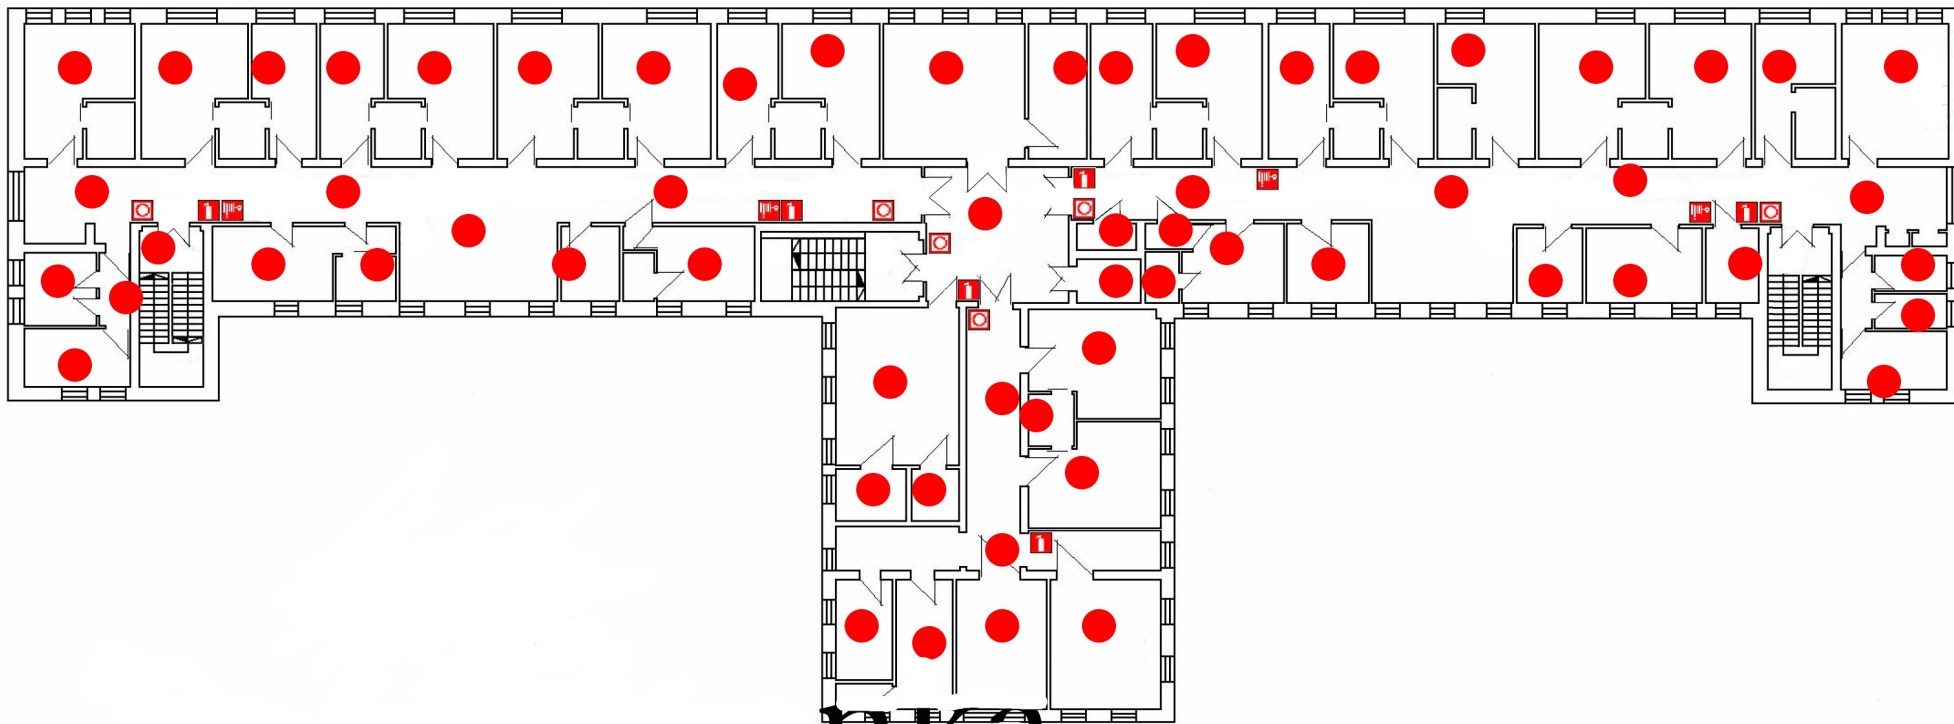

SA SILLAMÄE HAIGLA INDIVIDUAALSE EVAKUEERIMISE PLAAN HOONE II KORRUS

TINGMÄRGID

 'ekustuti
Огнетушитель

 Tuletõrjekraan
Пожарный гидрант

 Tuletõrje teatenupp
Кнопка оповещения о пожаре

 Teie asukoht
Ваше местоположение