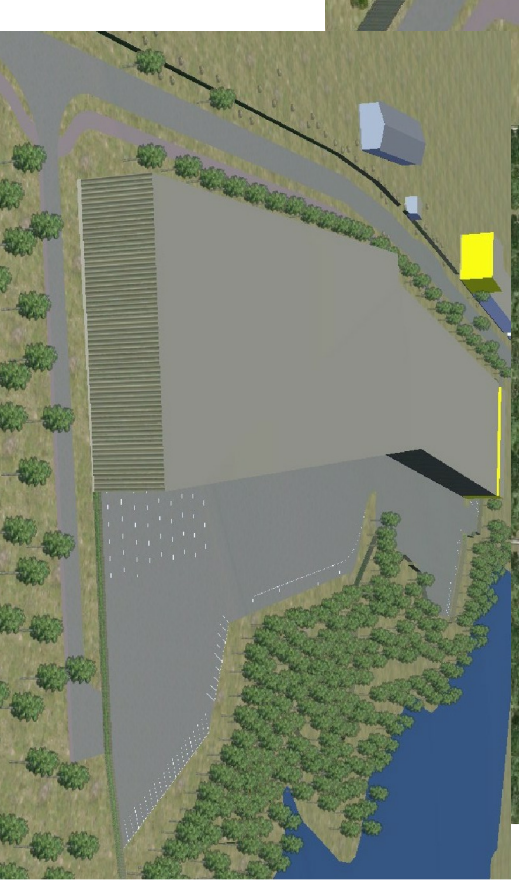

VAADE PLANEERINGUALALE ÜLALT EDELAST

VAADE PLANEERINGUALALE ÜLALT L.TOLSTOI TN POOLT

VAADE PLANEERINGUALALE ÜLALT LOODEST

VAADE PLANEERINGUALALE ÜLALT N.NEKRASSOVI TÄNAVA POOLT

<p>VALLIKRAAVI KINNISVARA</p> <p>Sõbra 54, Tartu Tel.741 3288 reg.nr 10051688 e-mail: triin@vallikraavi.ee</p>		<p>Töö nimetus:</p> <p>SILLAMÄEL L.TOLSTOI TN 2A, L.TOLSTOI TÄNAVA JA N.NEKRASSOVI TÄNAVA VAHELISE MAA-ALA DETAILPLANEERING</p>		<p>Möötkava: -</p> <p>Töö nr: DP-03/15 Kuupäev: 15.09.15</p>	
<p>Objekti asukoht:</p> <p>Sillamäe linn</p>		<p>Joonise nimetus:</p> <p>PLANEERINGULAHENDUST ILLUSTRERIV JOONIS</p>		<p>Staad. DP</p>	
<p>Huvitatud isik: OÜ Westaqua-Invest</p>		<p>Peatöövõtja: RTG Projektbüroo</p>		<p>Planeerija: Triin Nurmsalu</p>	