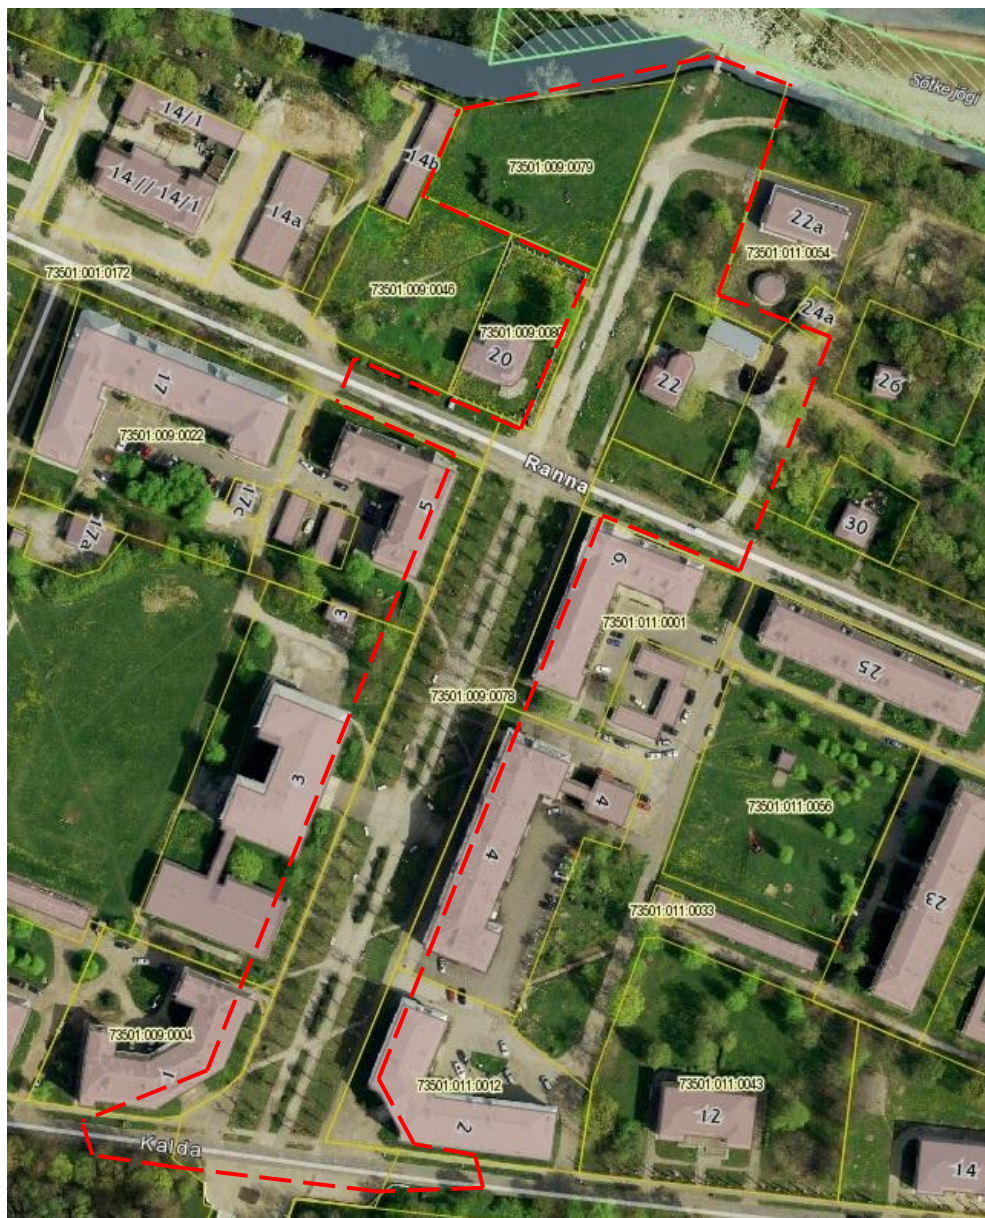

MAA-ALA ASUKOHASKEEM

(Asendiskeem on salvestatud Maa-ameti kaardiserverist <http://xgis.maaamet.ee> ning neid on redigeeritud funktsiooniga „Crop“.)

Ida-Virumaa, Sillamäe, Mere puistee

Ida-Virumaa, Sillamäe linn, Mere pst